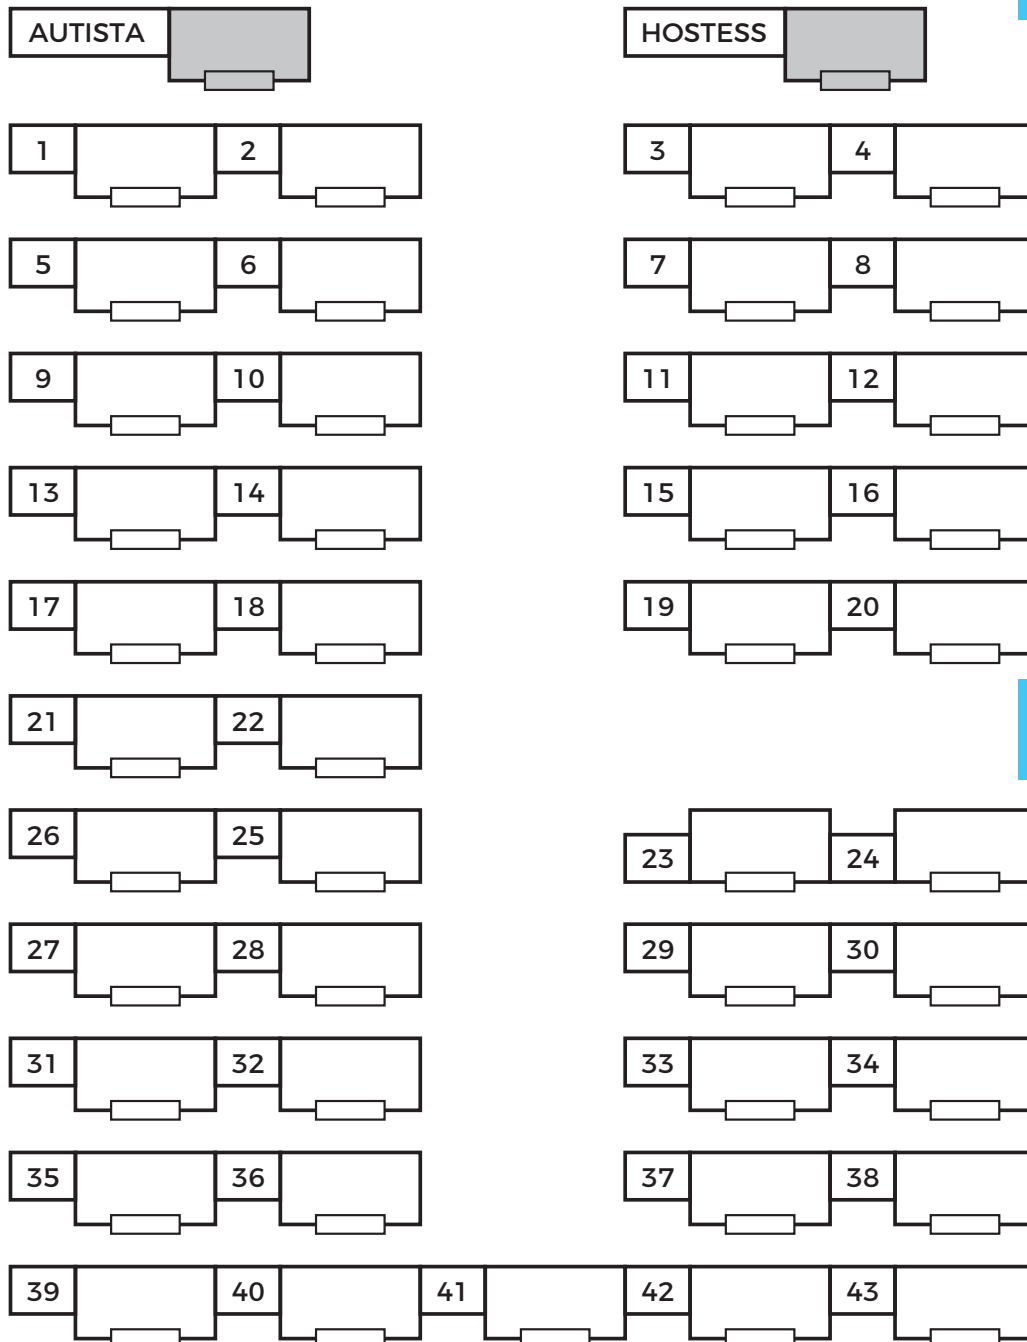

Posti Bus 43 + Hostess

BOVA

PORTA
ANTERIORE
(USCITA)

PORTA
POSTERIORE
(USCITA)