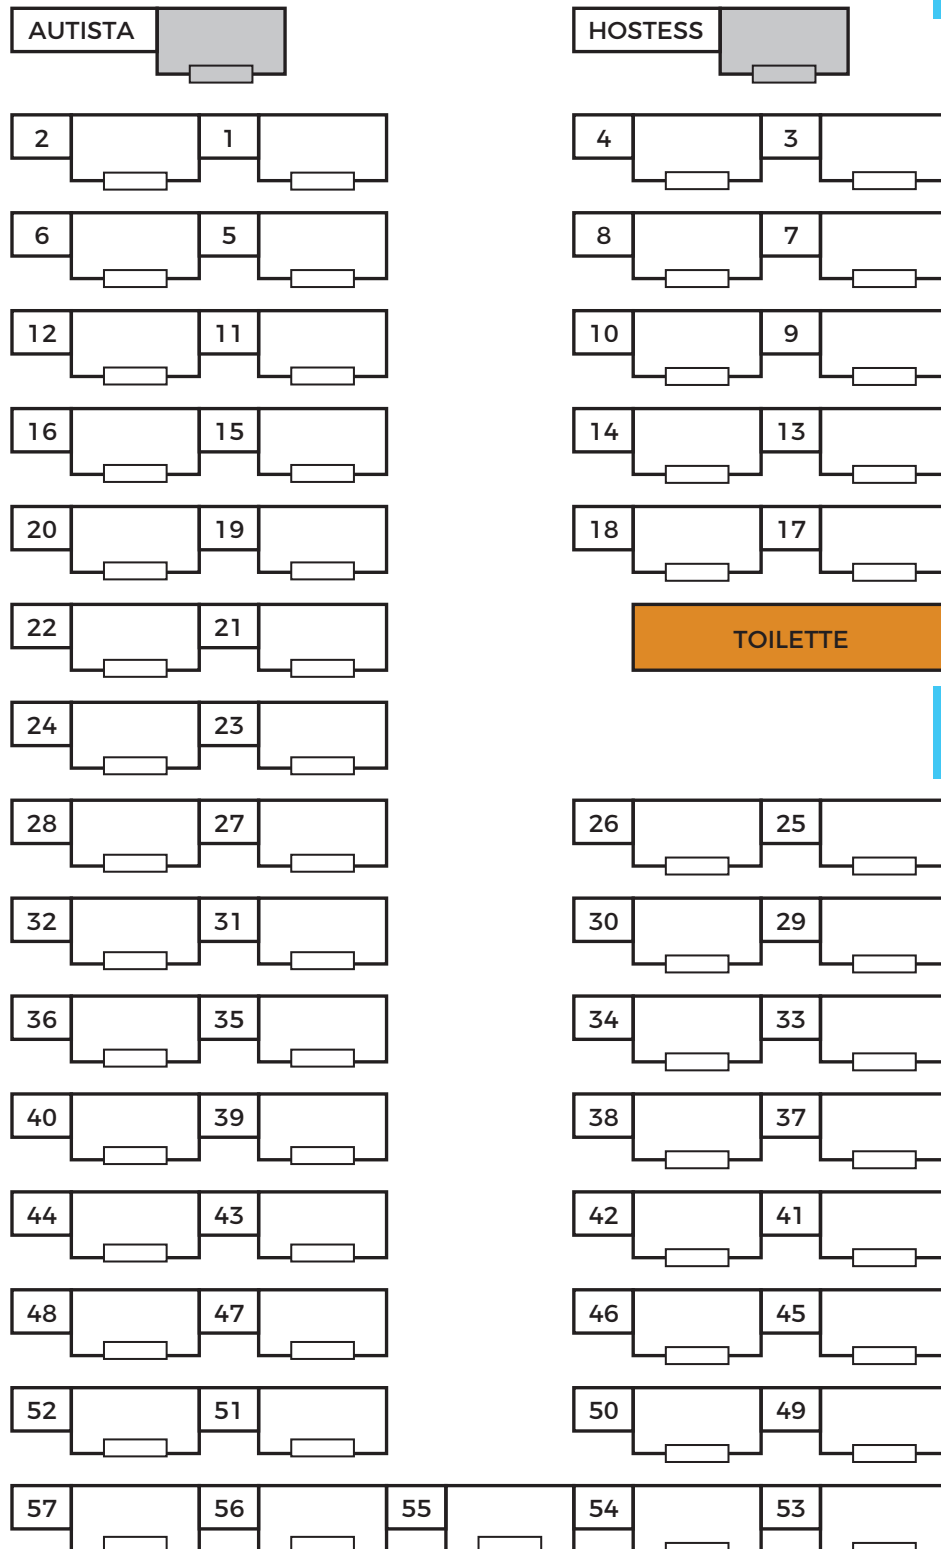

Posti Bus 57 + Hostess 416 GT

PORTA
ANTERIORE
(USCITA)

PORTA
POSTERIORE
(USCITA)