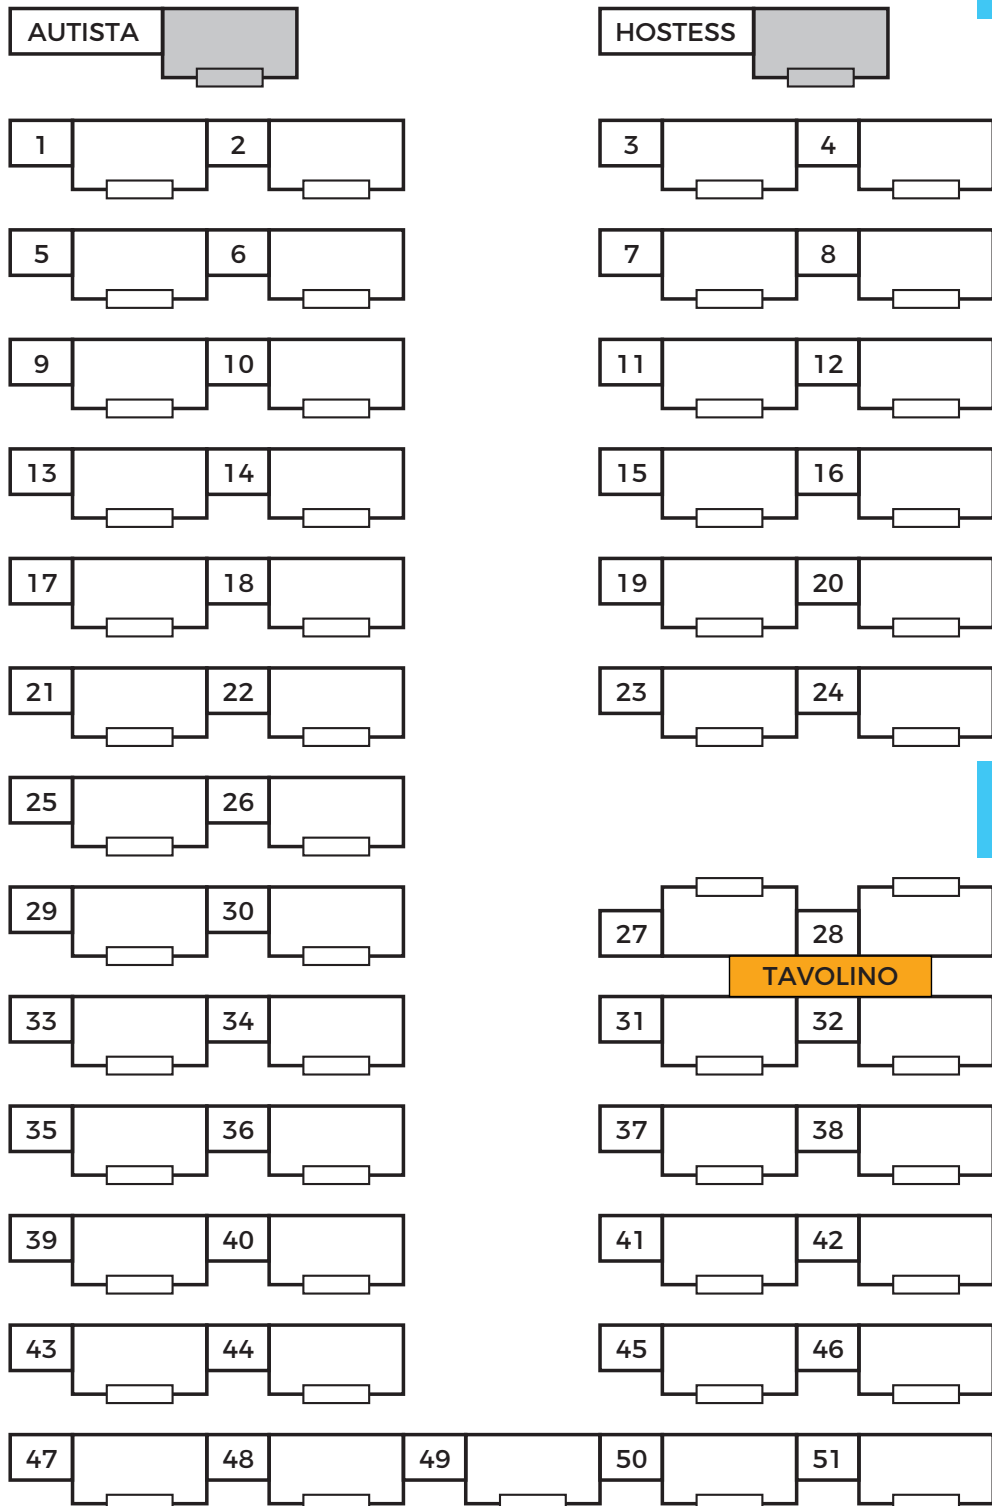

Posti Bus 51 + Hostess 415 ROSA

PORTA
ANTERIORE
(USCITA)

PORTA
POSTERIORE
(USCITA)