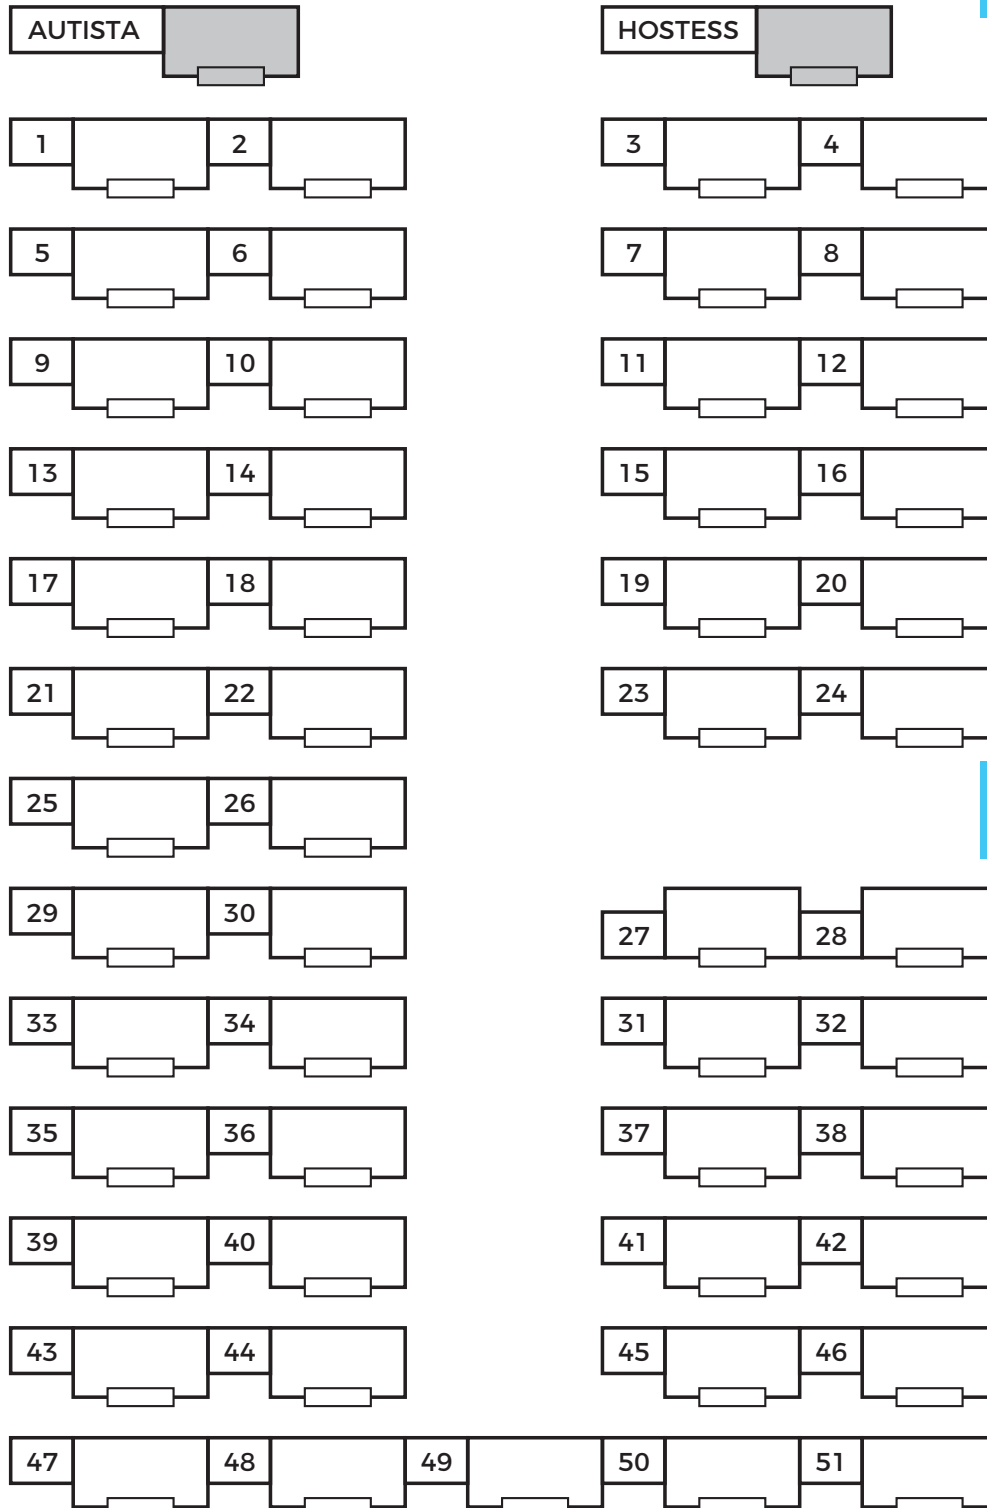

## Posti Bus 51 + Hostess 415 ORO

PORTA  
ANTERIORE  
(USCITA)

PORTA  
POSTERIORE  
(USCITA)